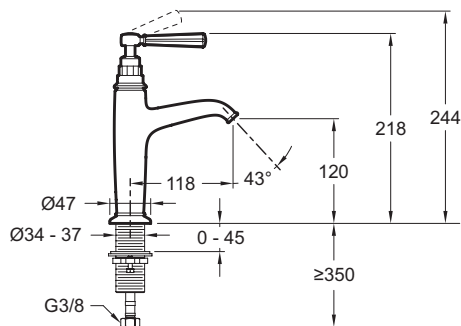

E24308

Коллекция: CLÉO 1889

Отделки*:

CP - Хром

BGG - Бежевое золото

Общие характеристики:

Преимущества для конечного пользователя

- Очарование стиля ретро : классические линии, выбор благородных материалов, коллекция в стиле ретро.
- Отделка "глянцевый хром": традиционный выбор для создания ванной комнаты на все времена. Гарантия 10 лет.
- Высокоточный механизм: механический картридж с плавным ходом, для простой регулировки температурного режима. Смеситель в стиле ретро при современном уровне комфорта.
- Ламинарный аэратор : витая струя с хорошим потоком воды..

Преимущества при монтаже

- Простая установка: с помощью крепежного комплекта с резьбовым хвостовиком

Технические характеристики

- МАТЕРИАЛ : N/A
- TYPE : Однорычажный
- HAUTEUR TOTALE DU ROBINET (MM) : 218
- MÉCANISME : Керамический дисковый картридж
- ТИП УСТАНОВКИ : 1 отверстие
- DÉBIT (L/MN SOUS 3 BARS) : 5 л/мин
- SAILLIE DU BEC (MM) : 118

Технический чертёж

Спецификация продукта : Смеситель для раковины без донного клапана. E24308. Коллекция : CLÉO 1889. МАТЕРИАЛ : N/A. ТИП УСТАНОВКИ : 1 отверстие. TYPE : Однорычажный. DÉBIT (L/MN SOUS 3 BARS) : 5 л/мин. HAUTEUR TOTALE DU ROBINET (MM) : 218. SAILLIE DU BEC (MM) : 118. MÉCANISME : Керамический дисковый картридж.